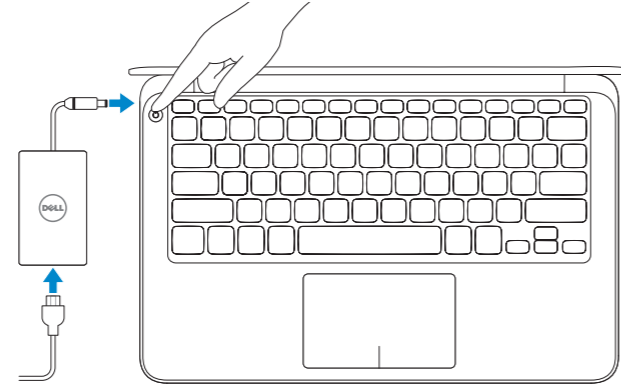

XPS 13

Quick Start Guide

Panduan Pengaktifan Cepat

دليل البدء السريع

1 Connect the power adaptor and press the power button

Menghubungkan adaptor daya dan tekan tombol daya

توصيل مهبطي التيار والضغط على زر التشغيل

2 Finish Windows setup

Menyelesaikan setup Windows | إنهاء إعداد Windows

Windows 8

Enable security and updates

Aktifkan keamanan dan pembaruan

تمكين الأمان والتحديثات

Connect to your network

Terhubung ke jaringan Anda