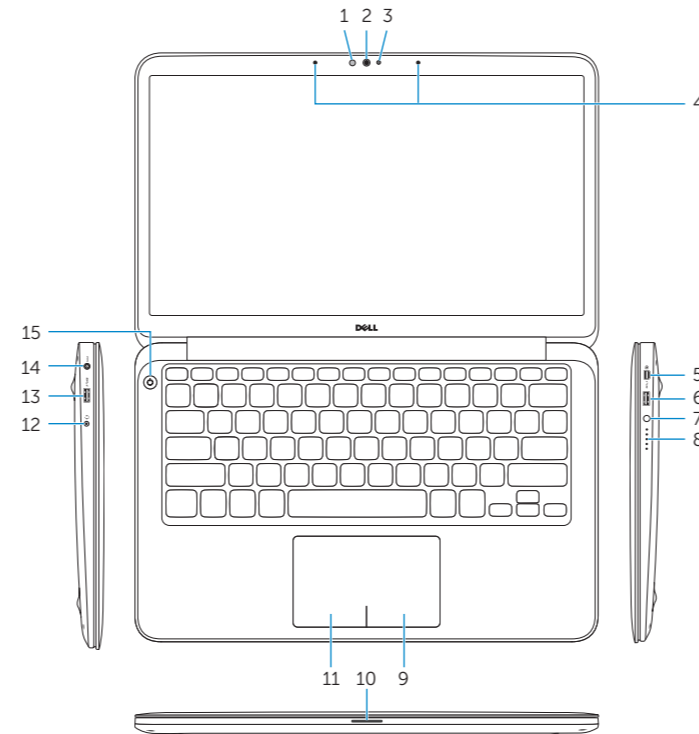

Shortcut Keys

Tombol Pintasan | مفاتيح الاختصار

Fn + F1 Switch to external display
Beralih ke display eksternal
التبديل إلى الشاشة الخارجية

Fn + F2 Turn off/on wireless
Mengaktifkan/menonaktifkan nirkabel
تشغيل/إيقاف تشغيل الاتصال اللاسلكي

Fn + F3 Show battery meter
Menampilkan meter baterai
إظهار مقياس البطارية

Fn + F4 Decrease brightness
Menurunkan kecerahan
تخفيض مستوى السطوع

Fn + F5 Increase brightness
Meningkatkan kecerahan
رفع مستوى السطوع

Fn + F6 Toggle keyboard backlight
Beralih antar lampu latar keyboard
تبديل الإضاءة الخلفية للوحة المفاتيح

Fn + F8 Play previous track or chapter
Memutar trek atau bab sebelumnya
تشغيل المقطع أو الفصل السابق

Fn + F9 Play/Pause
Memutar/Menjeda
تشغيل/إيقاف مؤقت

Fn + F10 Play next track or chapter
Memutar trek atau bab selanjutnya
تشغيل المقطع أو الفصل التالي

Fn + F11 Decrease volume
Menurunkan volume
خفض مستوى الصوت

Fn + F12 Increase volume
Meningkatkan volume
رفع مستوى الصوت

Mute Mute audio
Mematikan audio
كتم الصوت

Features

Fitur | الميزات

1. Ambient-light sensor
2. Camera
3. Camera-status light
4. Digital microphones (2)
5. Mini DisplayPort
6. USB 3.0 port with PowerShare
7. Battery-status button
8. Battery-status lights (5)
9. Right-click area
10. Power-status light
11. Left-click area
12. Headset port
13. USB 3.0 port with PowerShare
14. Power-adaptor port
15. Power button
16. Regulatory and Service Tag labels

1. Sensor cahaya ruang
2. Kamera
3. Lampu status kamera
4. Mikrofon digital (2)
5. DisplayPort Mini
6. Port USB 3.0 dengan PowerShare
7. Tombol status baterai
8. Lampu status baterai (5)
9. Area klik kanan
10. Lampu status daya
11. Area klik kiri
12. Port headset
13. Port USB 3.0 dengan PowerShare
14. Port adaptor daya
15. Tombol daya
16. Label Tag Servis dan Regulatori

1. مستشعر الضوء المحيط
2. الكاميرا
3. مصباح حالة الكاميرا
4. ميكروفونات رقمية (2)
5. منفذ Mini-DisplayPort
6. منفذ USB 3.0 المزود بـ PowerShare
7. زر حالة البطارية
8. مصابيح حالة البطارية (5)
9. منطقة النقر الأيمن
10. مصباح حالة الطاقة
11. منطقة النقر الأيسر
12. منفذ سماعة الرأس
13. منفذ USB 3.0 المزود بـ PowerShare
14. منفذ مهابئ التيار
15. زر التيار
16. الملصقات التنظيمية ورمز الخدمة